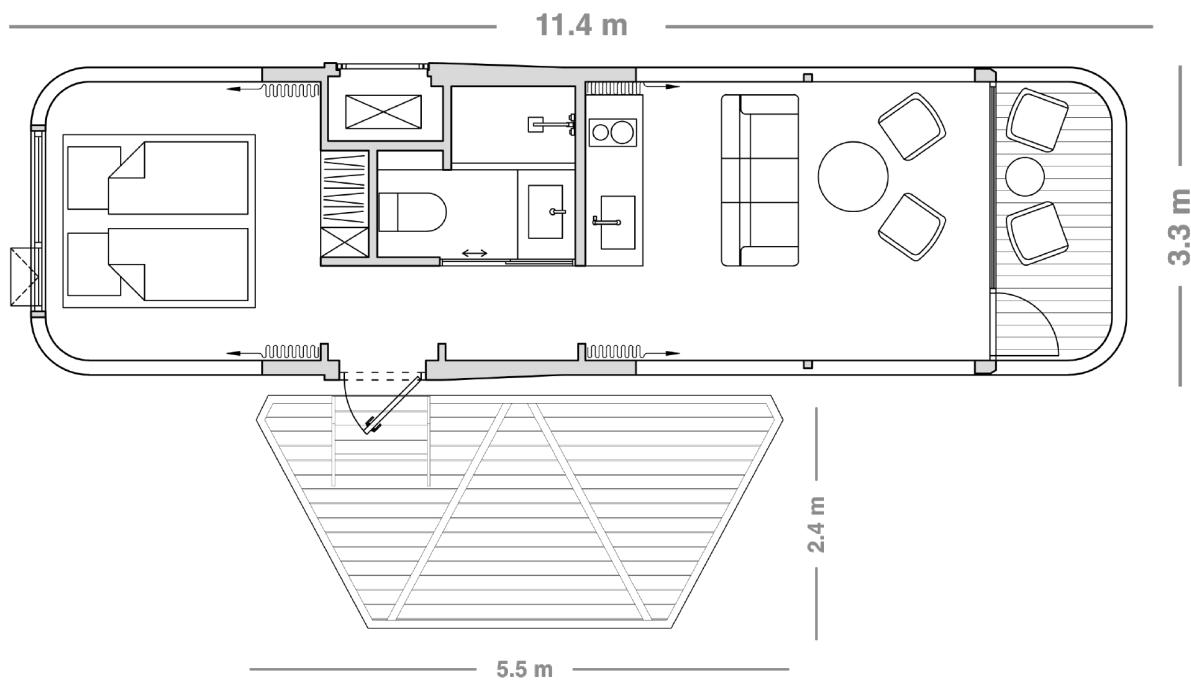

Model: **VESSEL E7**

Vyobrazený nábytok slúži len na ilustráciu