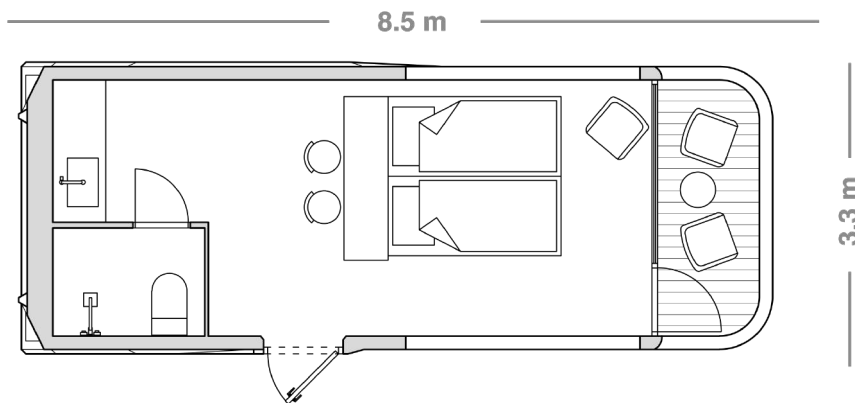

Zasklenie balkóna

- rozšírenie priestoru v interiéri

Doplňujúce požiadavky

Dispozíciu kapsule je možné upraviť na mieru.

Pôdorys

VESSEL 微宿®
AUTHORIZED DISTRIBUTOR

Model: **VESSEL 55**

Vyobrazený nábytok slúži len na ilustráciu