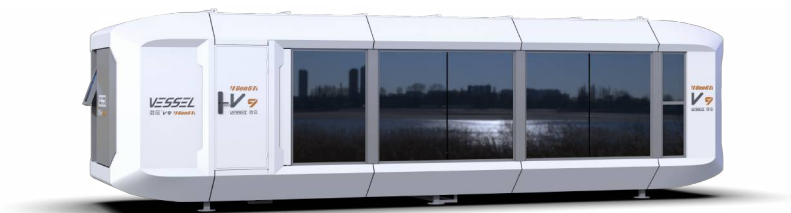

Model: **VESSEL V9**  
 Cena: **od 75 000 €**  
 bez DPH  
 Zastavaná plocha: **39 m<sup>2</sup>**  
 Dĺžka: 11,5 m  
 Šírka: 3,4 m  
 Výška: 3,4 m  
 Hmotnosť: 9,5 ton  
 Príkon: 7-15 kW