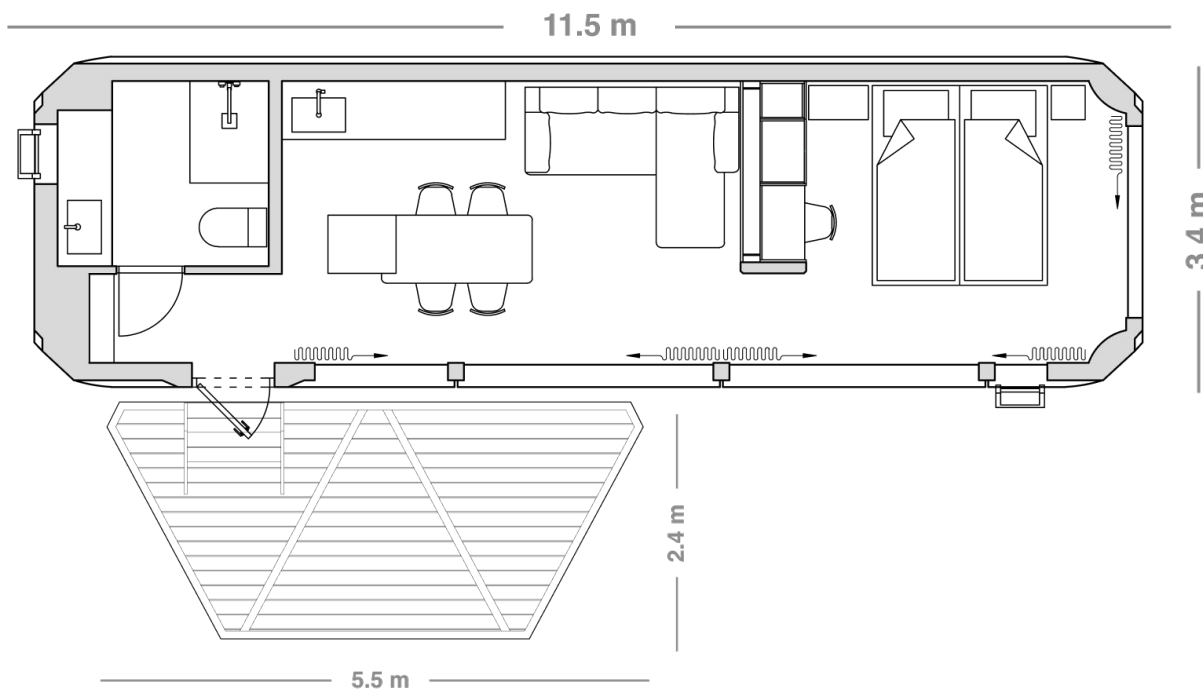

Model: **VESSEL V9**